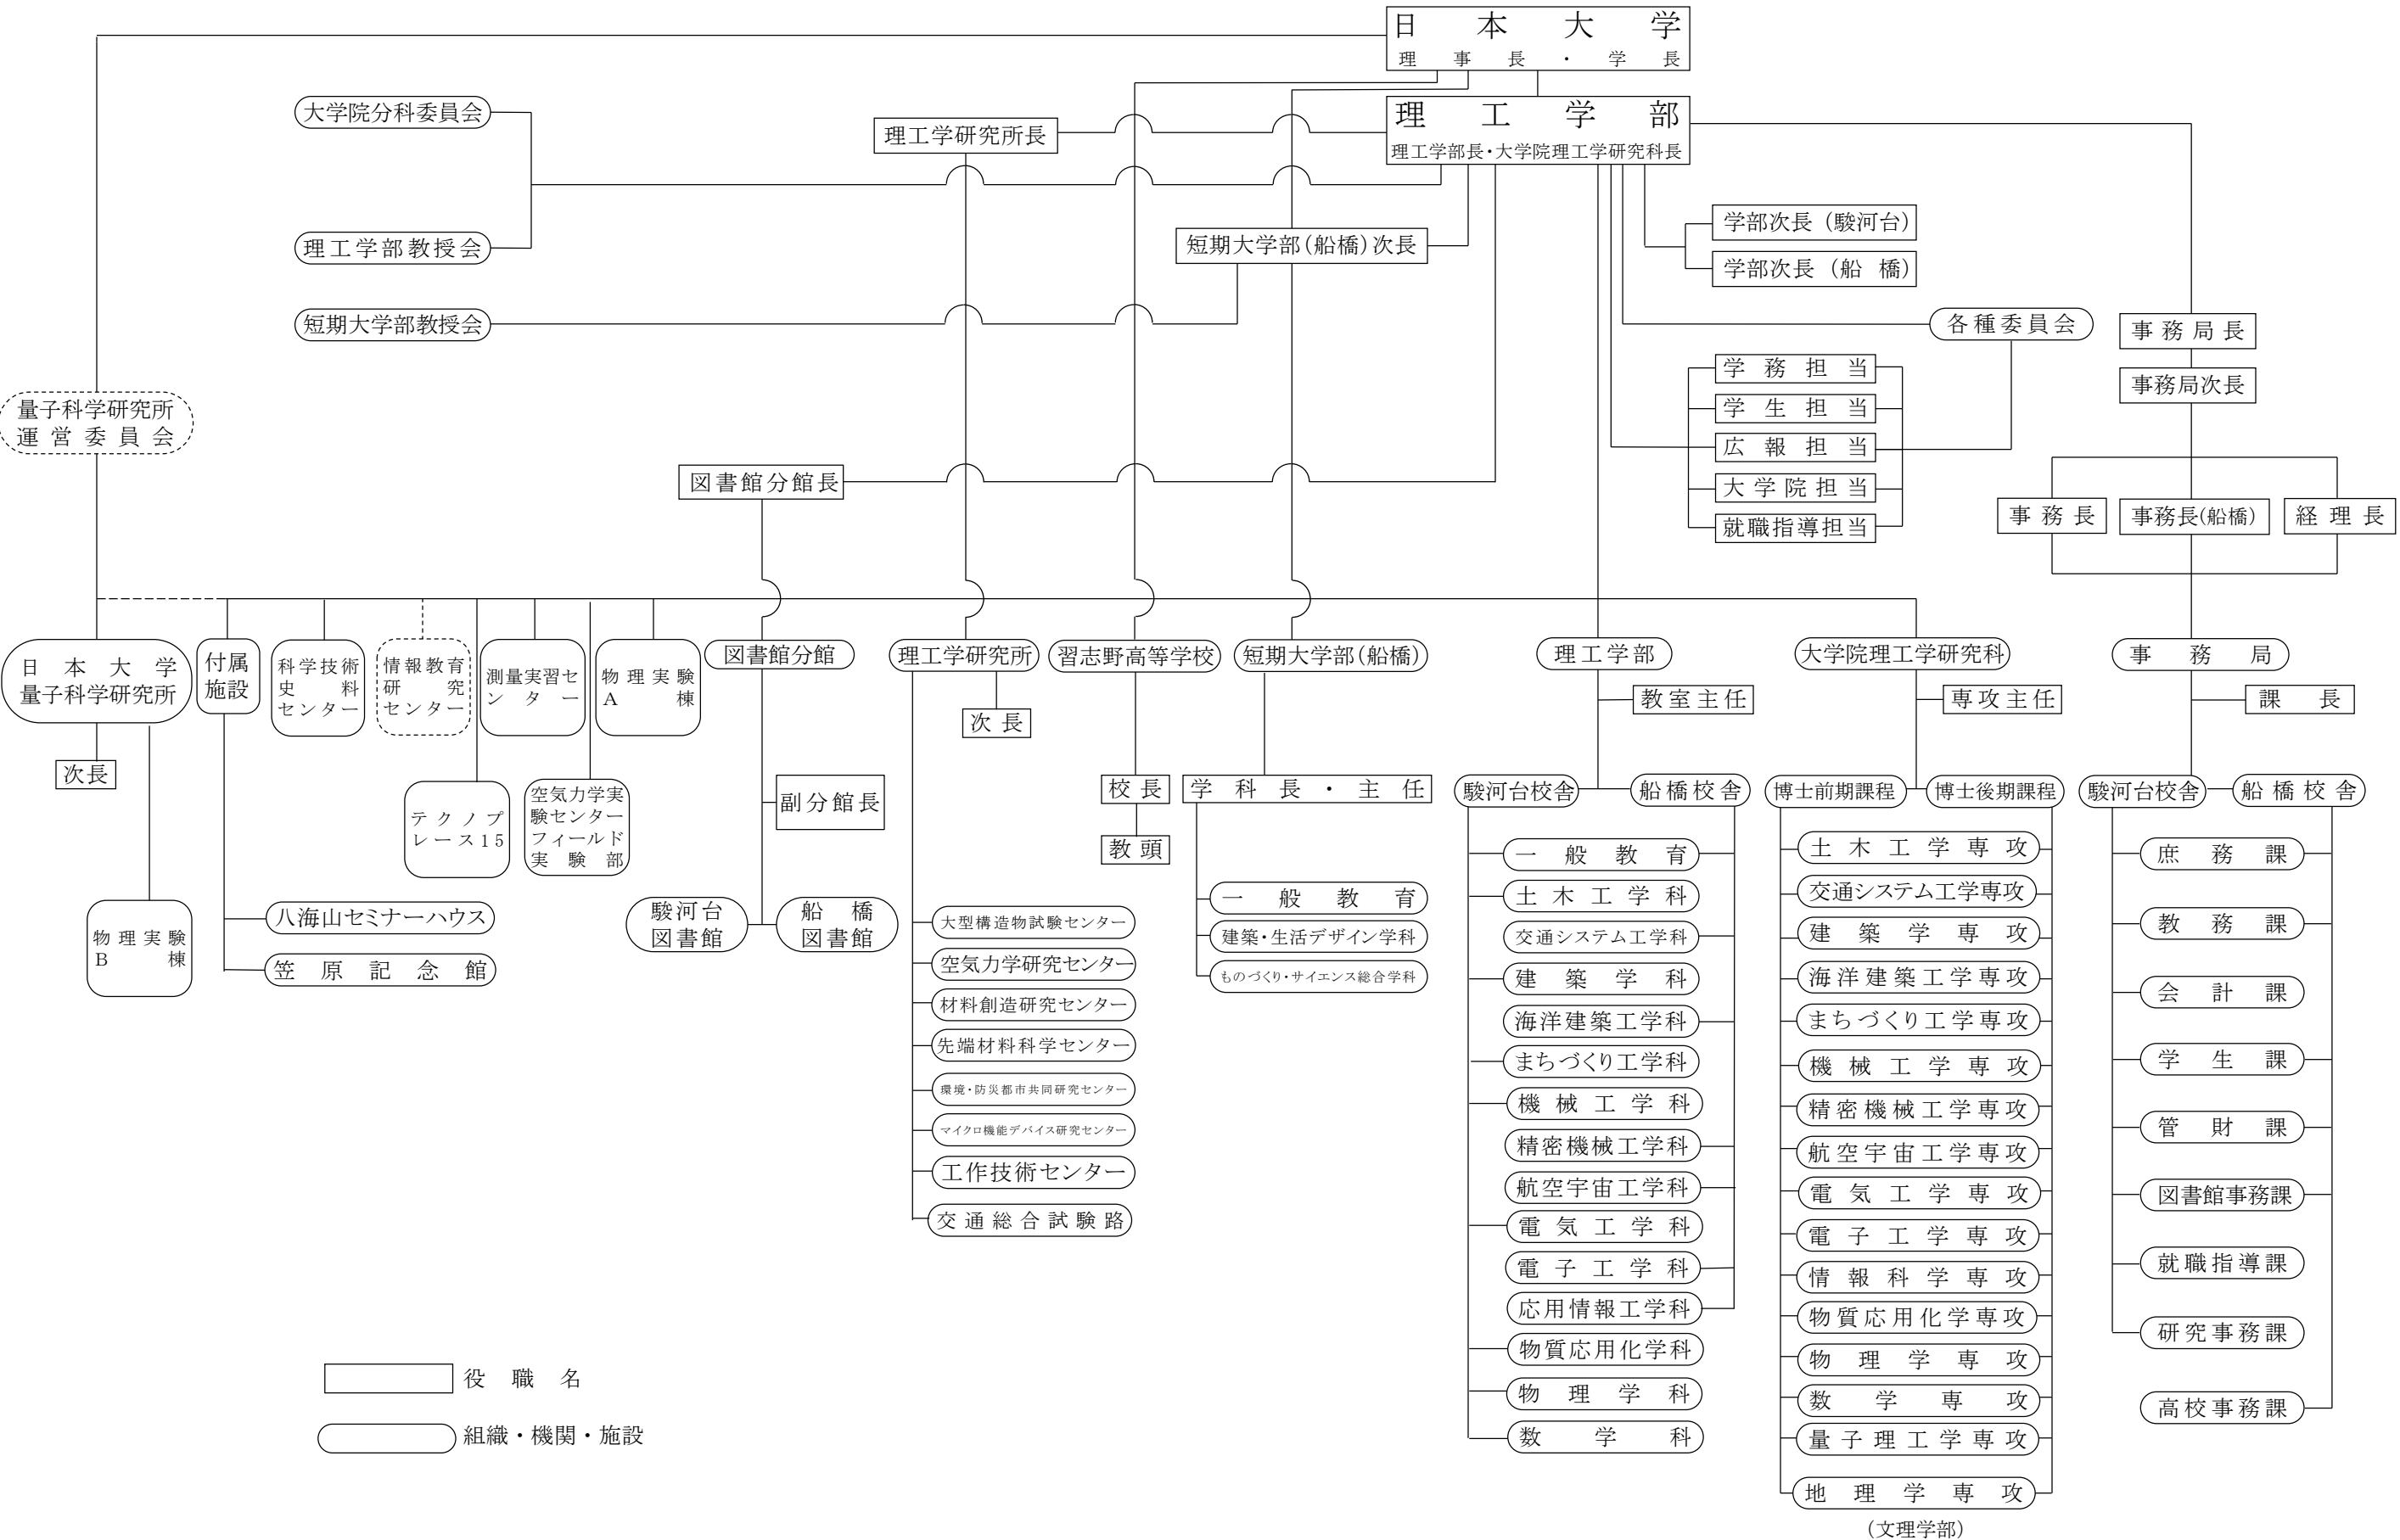

日本大学工学部: 教学ならびに管理・運営組織図

役職名
 組織・機関・施設