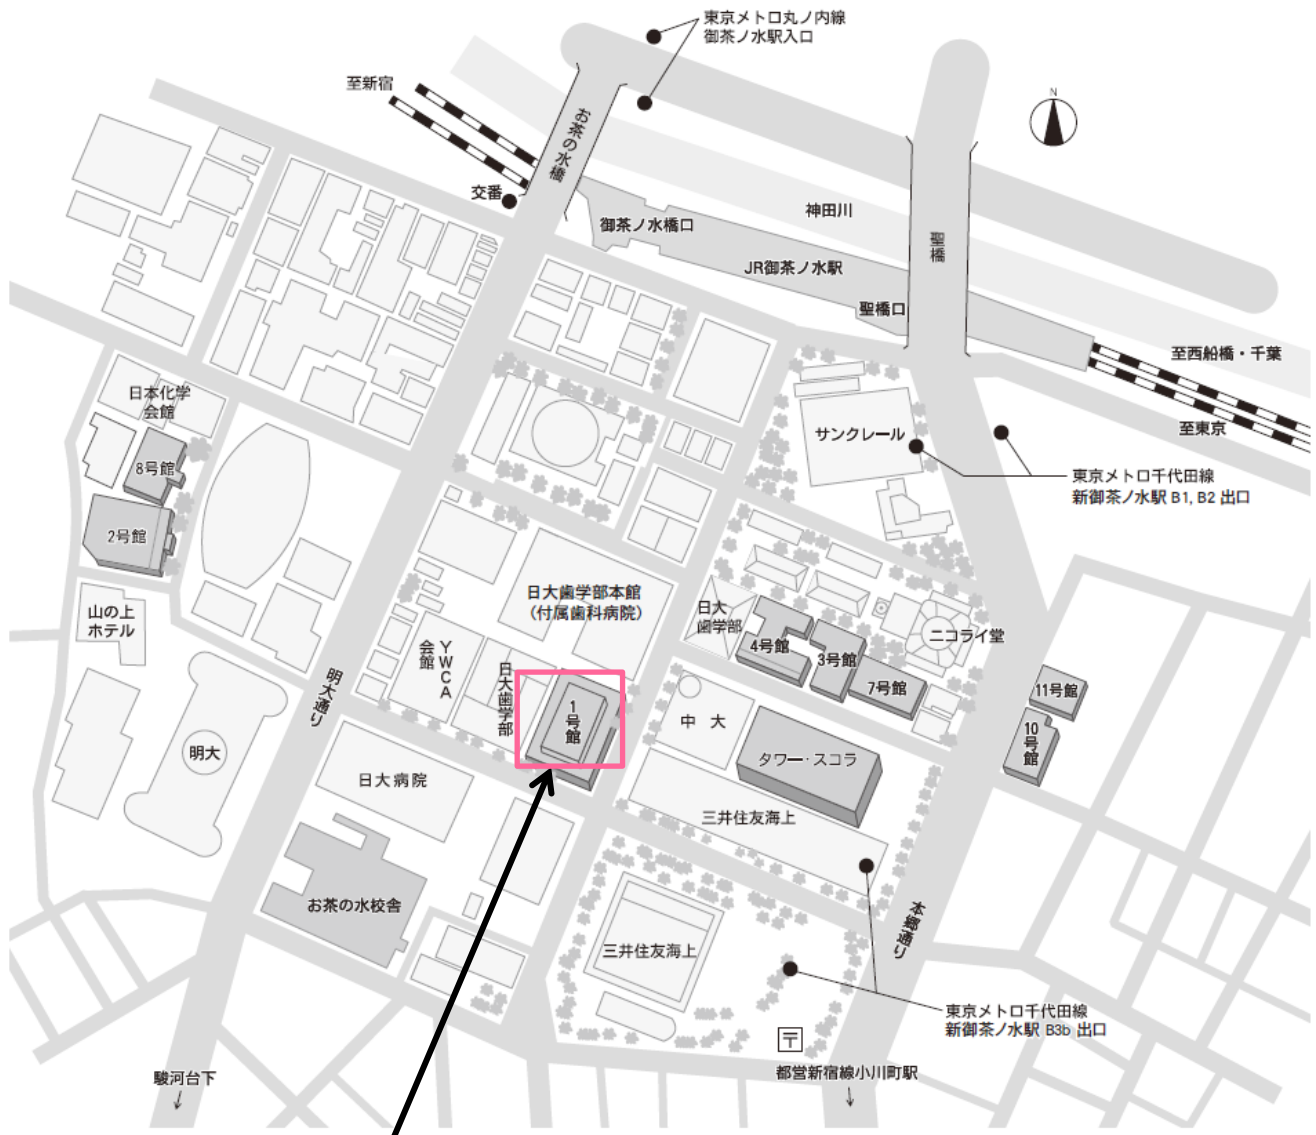

駿河台キャンパス案内図

会場：駿河台キャンパス1号館 6階 CSTホール

所在地 〒101-8308 東京都千代田区神田駿河台 1-8-14

TEL 03-3259-0514 (庶務課)

交通 JR中央・総武線「御茶ノ水」駅 下車徒歩3分

東京メトロ千代田線「新御茶ノ水」駅 下車徒歩3分

東京メトロ丸ノ内線「御茶ノ水」駅 下車徒歩5分

※駐車場のご用意はありません。